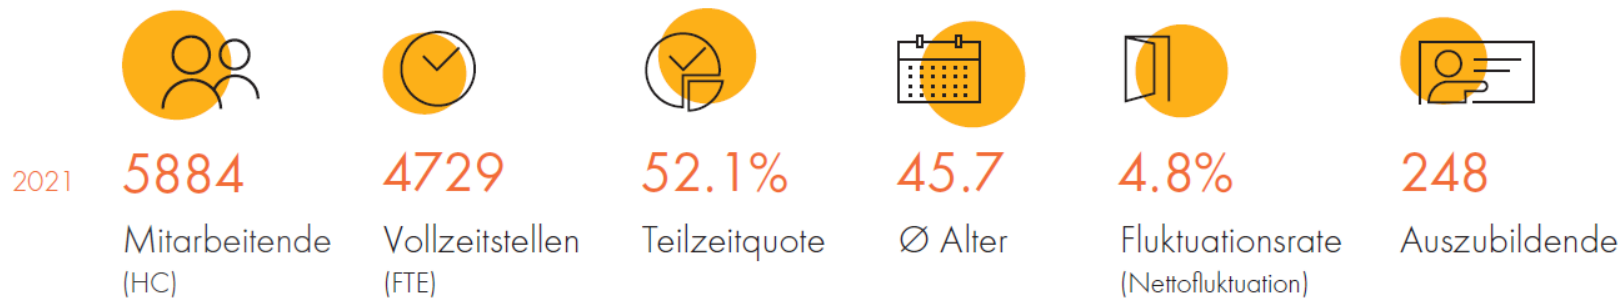

# Allgemeine Kennzahlen

2020	5720	4536	52.9%	45.9	4.3%	225
2019	5645	4432	53.5%	45.8	4.9%	236
2018	5887	4641	52.0%	46.0	4.6%	253

Teilzeitbeschäftigungen bis zu 89%

Lernende, Praktikantinnen/Praktikanten und Polizeianwärter/innen